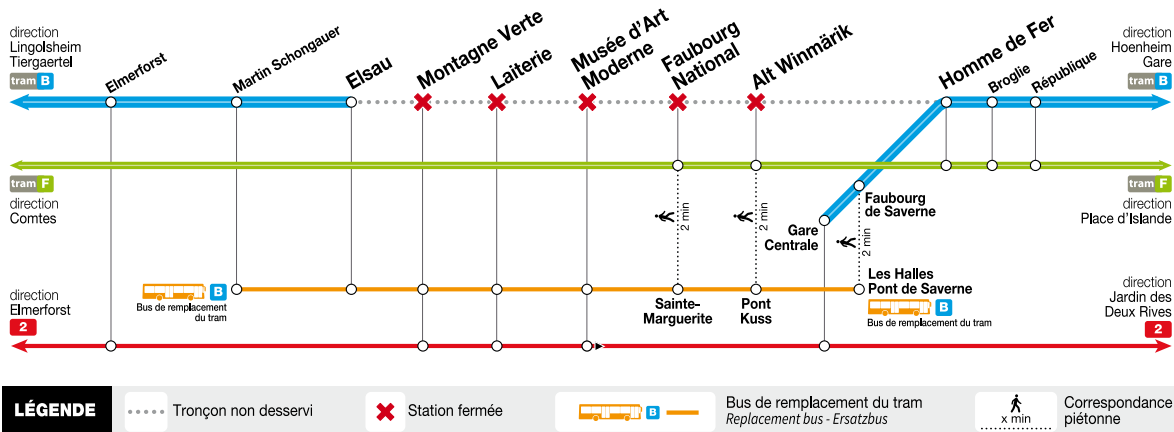

tram **A** tram **D**

Interruption entre **Homme de Fer** et **Étoile Polygone**

- Les **trams A** et **D** ne circulent pas entre les stations Homme de Fer et Étoile Polygone.
- Le **tram A** Nord circule uniquement entre la station Parc des Sports et « Rue du Noyer » (**quai provisoire**) à proximité de la station Homme de Fer.
- Le **tram D** Nord circule uniquement entre la station Poteries et « Rue du Noyer » (**quai provisoire**) à proximité de la station Homme de Fer.
- Les **trams A** et **D** Sud circulent exceptionnellement uniquement entre les stations Illkirch-Graffenstaden et Port du Rhin / Kehl Rathaus (changement d'itinéraire à Étoile Polygone).

Les lignes de bus régulières 14/24 vous permettent également de faire la connexion entre **Ancienne Douane** et **Étoile Bourse** ou **Étoile Polygone**. L'arrêt de bus de remplacement **Ancienne Douane** n'est pas desservi le samedi jusqu'à 16h pour cause de marché. L'arrêt de bus le plus proche est **Porte de l'Hôpital**.

Les horaires des bus de remplacement sont téléchargeables sur le site de la CTS, rubrique Actualités, et sont affichés aux arrêts des bus de remplacement.

Plan B : astuce 100% tram !

Pour les personnes ne pouvant ou ne souhaitant pas marcher entre **Homme de Fer** et **Ancienne Douane**, pensez à emprunter les trams C ou E vous permettant de faire correspondance avec les lignes A et D, pour contourner l'hypercentre et ses travaux.

PHASE 3

Du lundi 1^{er} au vendredi 26 août 2022

tram **B**

Interruption entre **Elsau** et **Homme de Fer**

- > Le **tram B Nord** circule entre les stations **Hoenheim Gare** et exceptionnellement jusqu'à **Gare Centrale**. L'itinéraire habituel de la ligne B est modifié à partir de la station **Homme de Fer**.
- > Le **tram B Sud** circule uniquement entre les stations **Lingolsheim Tiergaertel** et **Elsau**.
- > Le **tram F** circule normalement et dessert les stations **Faubourg National** et **Alt Winmàrik**.