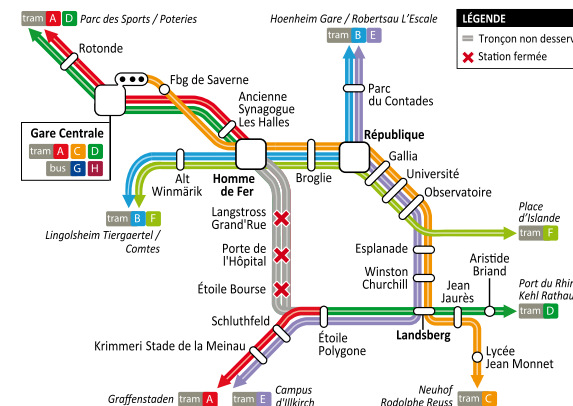

Plan B : astuce 100% tram !

Pour les personnes ne pouvant ou ne souhaitant pas marcher entre **Homme de Fer** et **Ancienne Douane**, pensez à emprunter les trams C ou E vous permettant de faire correspondance avec les lignes A et D, pour contourner l'hypercentre et ses travaux.