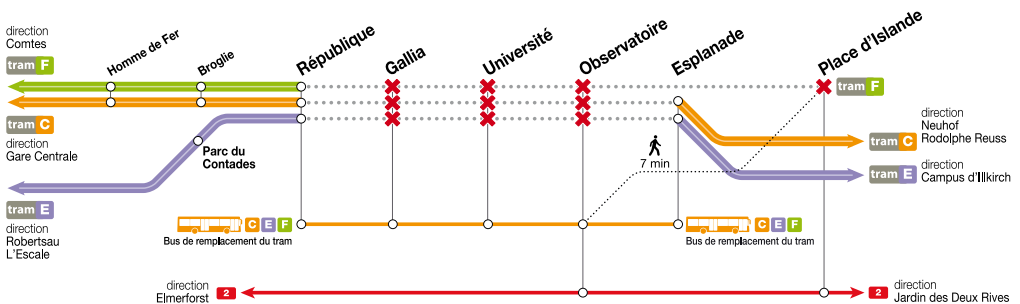

Suivez la couleur orange !

Cheminement piéton, panneaux d'informations aux arrêts, bus de remplacement et personnel terrain sont là pour vous accompagner et faciliter vos déplacements.

À certains arrêts, une **signalétique spécifique** vous permet de suivre le trajet menant aux bus de remplacement.

Pratique !

Recherche d'itinéraires, solutions de remplacement et temps de trajet disponibles sur notre appli ou notre site internet, y compris durant la phase de travaux.

PHASE 1

Du lundi **20 juin** au vendredi **8 juillet** 2022

Interruption entre **République** et **Esplanade / Place d'Islande**

Les **trams C, E et F** ne circulent pas entre les stations **République** et **Esplanade / Place d'Islande**.

- Les **trams C et E Nord** circulent entre les stations **Gare Centrale** et **Robertsau l'Escale**.
- Le **tram C Sud** circule entre les stations **Neuhof Rodolphe Reuss** et **Esplanade**.
- Le **tram E Sud** circule entre les stations **Campus d'Illkirch** et **Esplanade**.
- Le **tram F** circule entre les stations **Comtes** et **Wacken** (changement d'itinéraire à **République**). La station **Place d'Islande** n'est pas desservie.

LÉGENDE

..... Tronçon non desservi

✘ Station fermée

Bus de remplacement du tram
Remplacement bus - Eisatzbus

x min
Correspondance piétonne

**RETOUR
À LA NORMALE
SAMEDI
9 JUILLET**

BUS de REMPLACEMENT

République <-> Esplanade