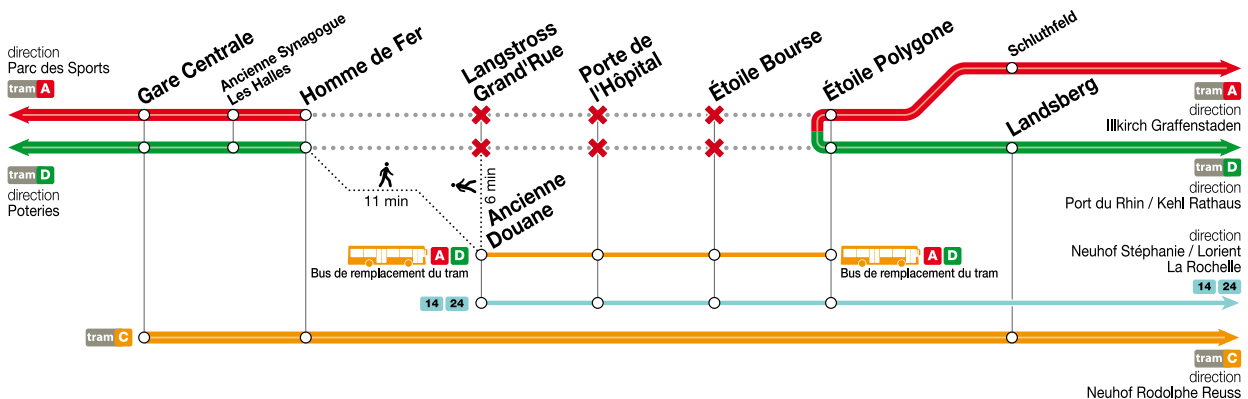

PHASE 2

Du lundi **11** au vendredi **29 juillet 2022**

tram **A** tram **D**

Interruption entre **Homme de Fer** et **Étoile Polygone**

- Les **trams A** et **D** ne circulent pas entre les stations Homme de Fer et Étoile Polygone.
- Le **tram A** Nord circule uniquement entre la station Parc des Sports et « Rue du Noyer » (**quai provisoire**) à proximité de la station Homme de Fer.
- Le **tram D** Nord circule uniquement entre la station Poteries et « Rue du Noyer » (**quai provisoire**) à proximité de la station Homme de Fer.
- Les **trams A** et **D** Sud circulent exceptionnellement uniquement entre les stations Illkirch-Graffenstaden et Port du Rhin / Kehl Rathaus (changement d'itinéraire à Étoile Polygone).

RETOUR À LA NORMALE SAMEDI 30 JUILLET*

* Attention : dispositif exceptionnel pour la Braderie le 30 juillet.