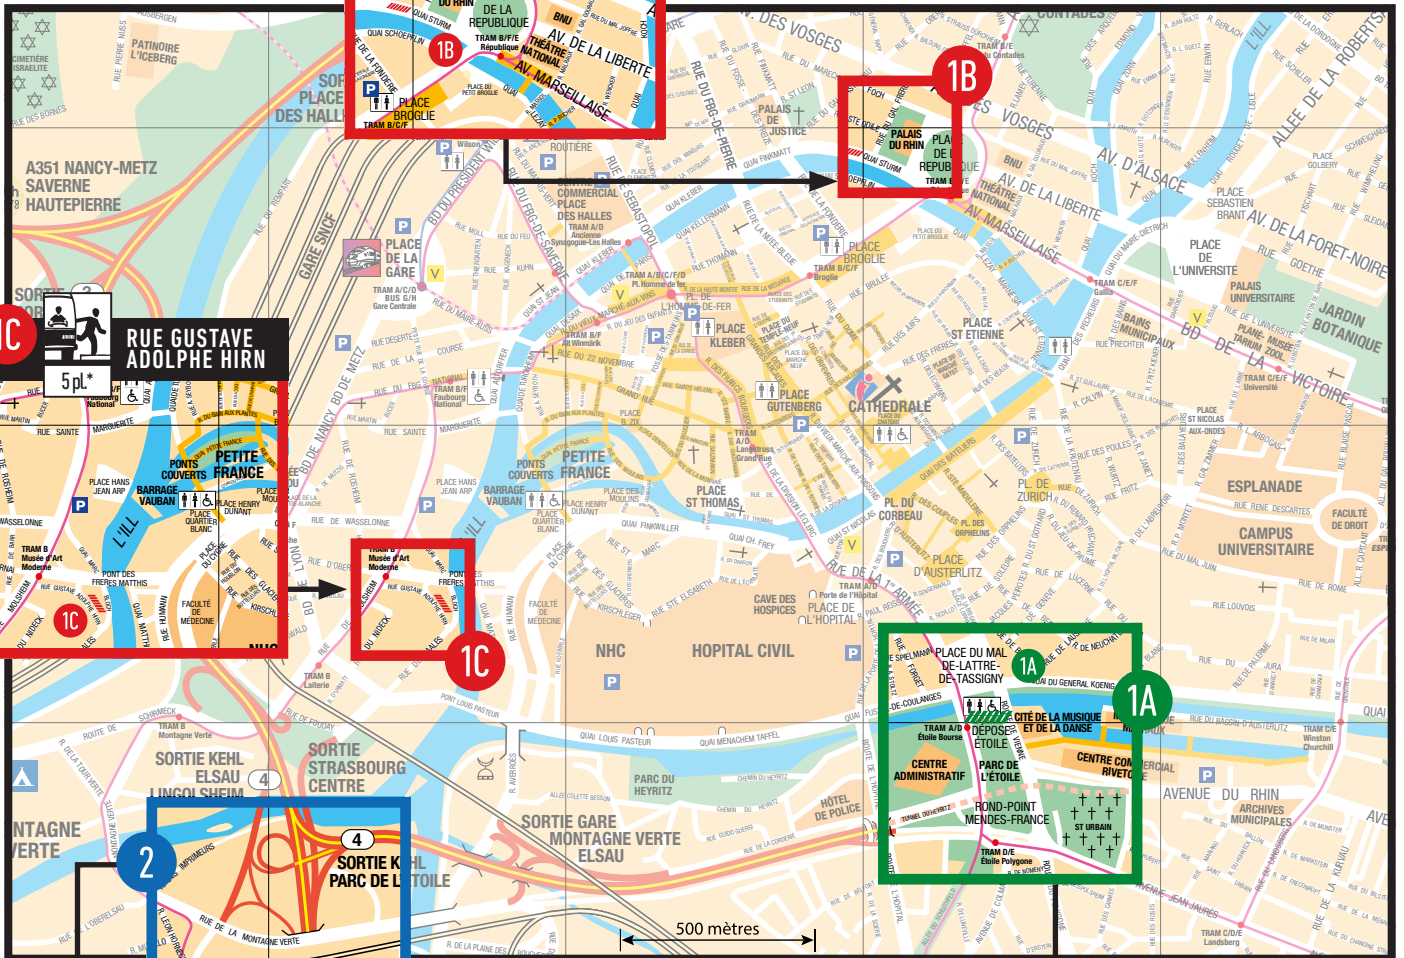

1B **QUAI STURM (RÉPUBLIQUE)**
4pt*

- Ein- und Ausstiegsstelle für Reisebusse
- Tram Haltestelle
- Parkplatz
- Fremdenverkehrsamt

1C **RUE GUSTAVE ADOLPHE HIRN**
5pt*

1C

1A

2